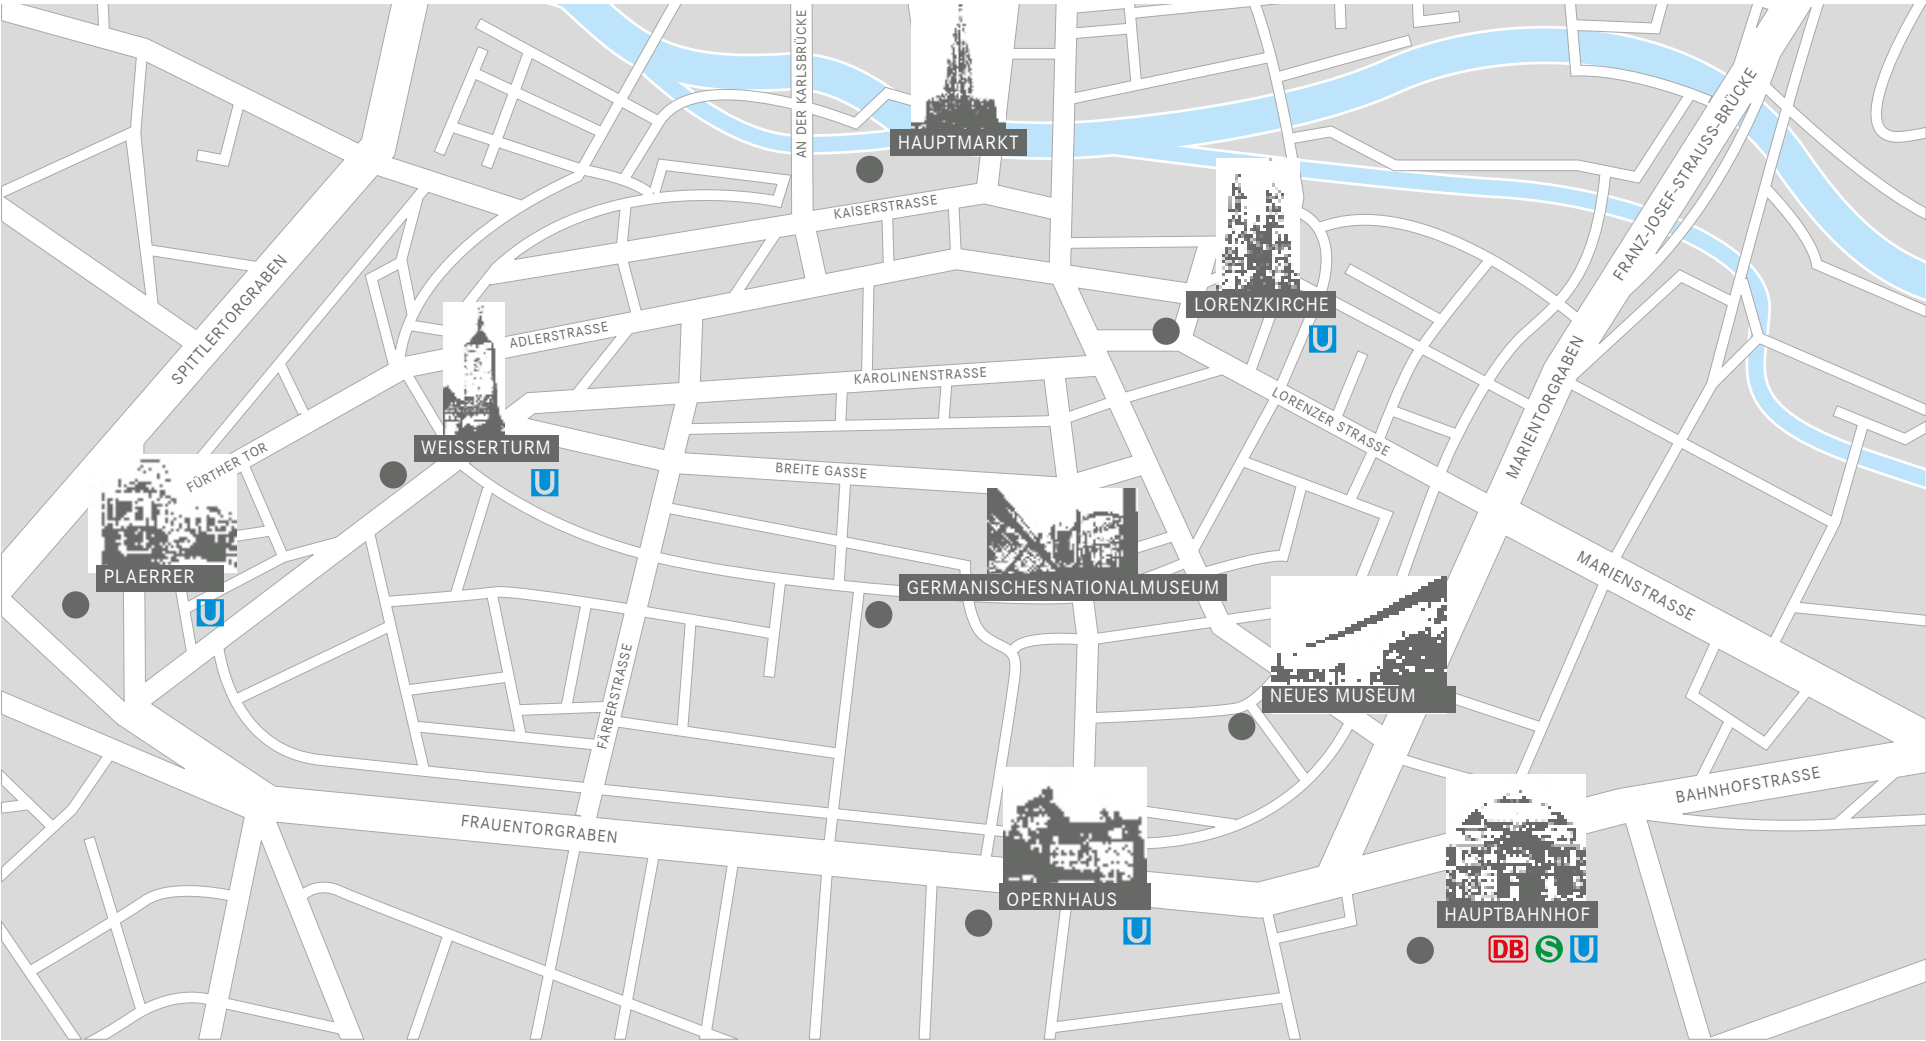

Hotel Westend – persönlich wohnen · Nürnberg
Karl-Martell-Straße 42-44 · 90431 Nürnberg · Fon +49 911 - 93 98 6-0
E-Mail info@HotelWestend.de